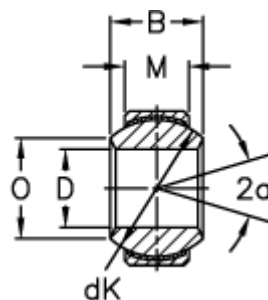

Varenummer: 03508220
Beskrivelse: Fluro Ledleje GE 220FW-2RS

Mål

A	= 340 0 -0,040
B	= 175
D	= 220 0 -0,030
dK	= 300
Dynamisk belastning C (kN)	= 4800
Kipvinkel	= 16
M	= 100
O	= 243.6

Statisk belastning C0 (kN)	= 9600
Vægt	= 50800